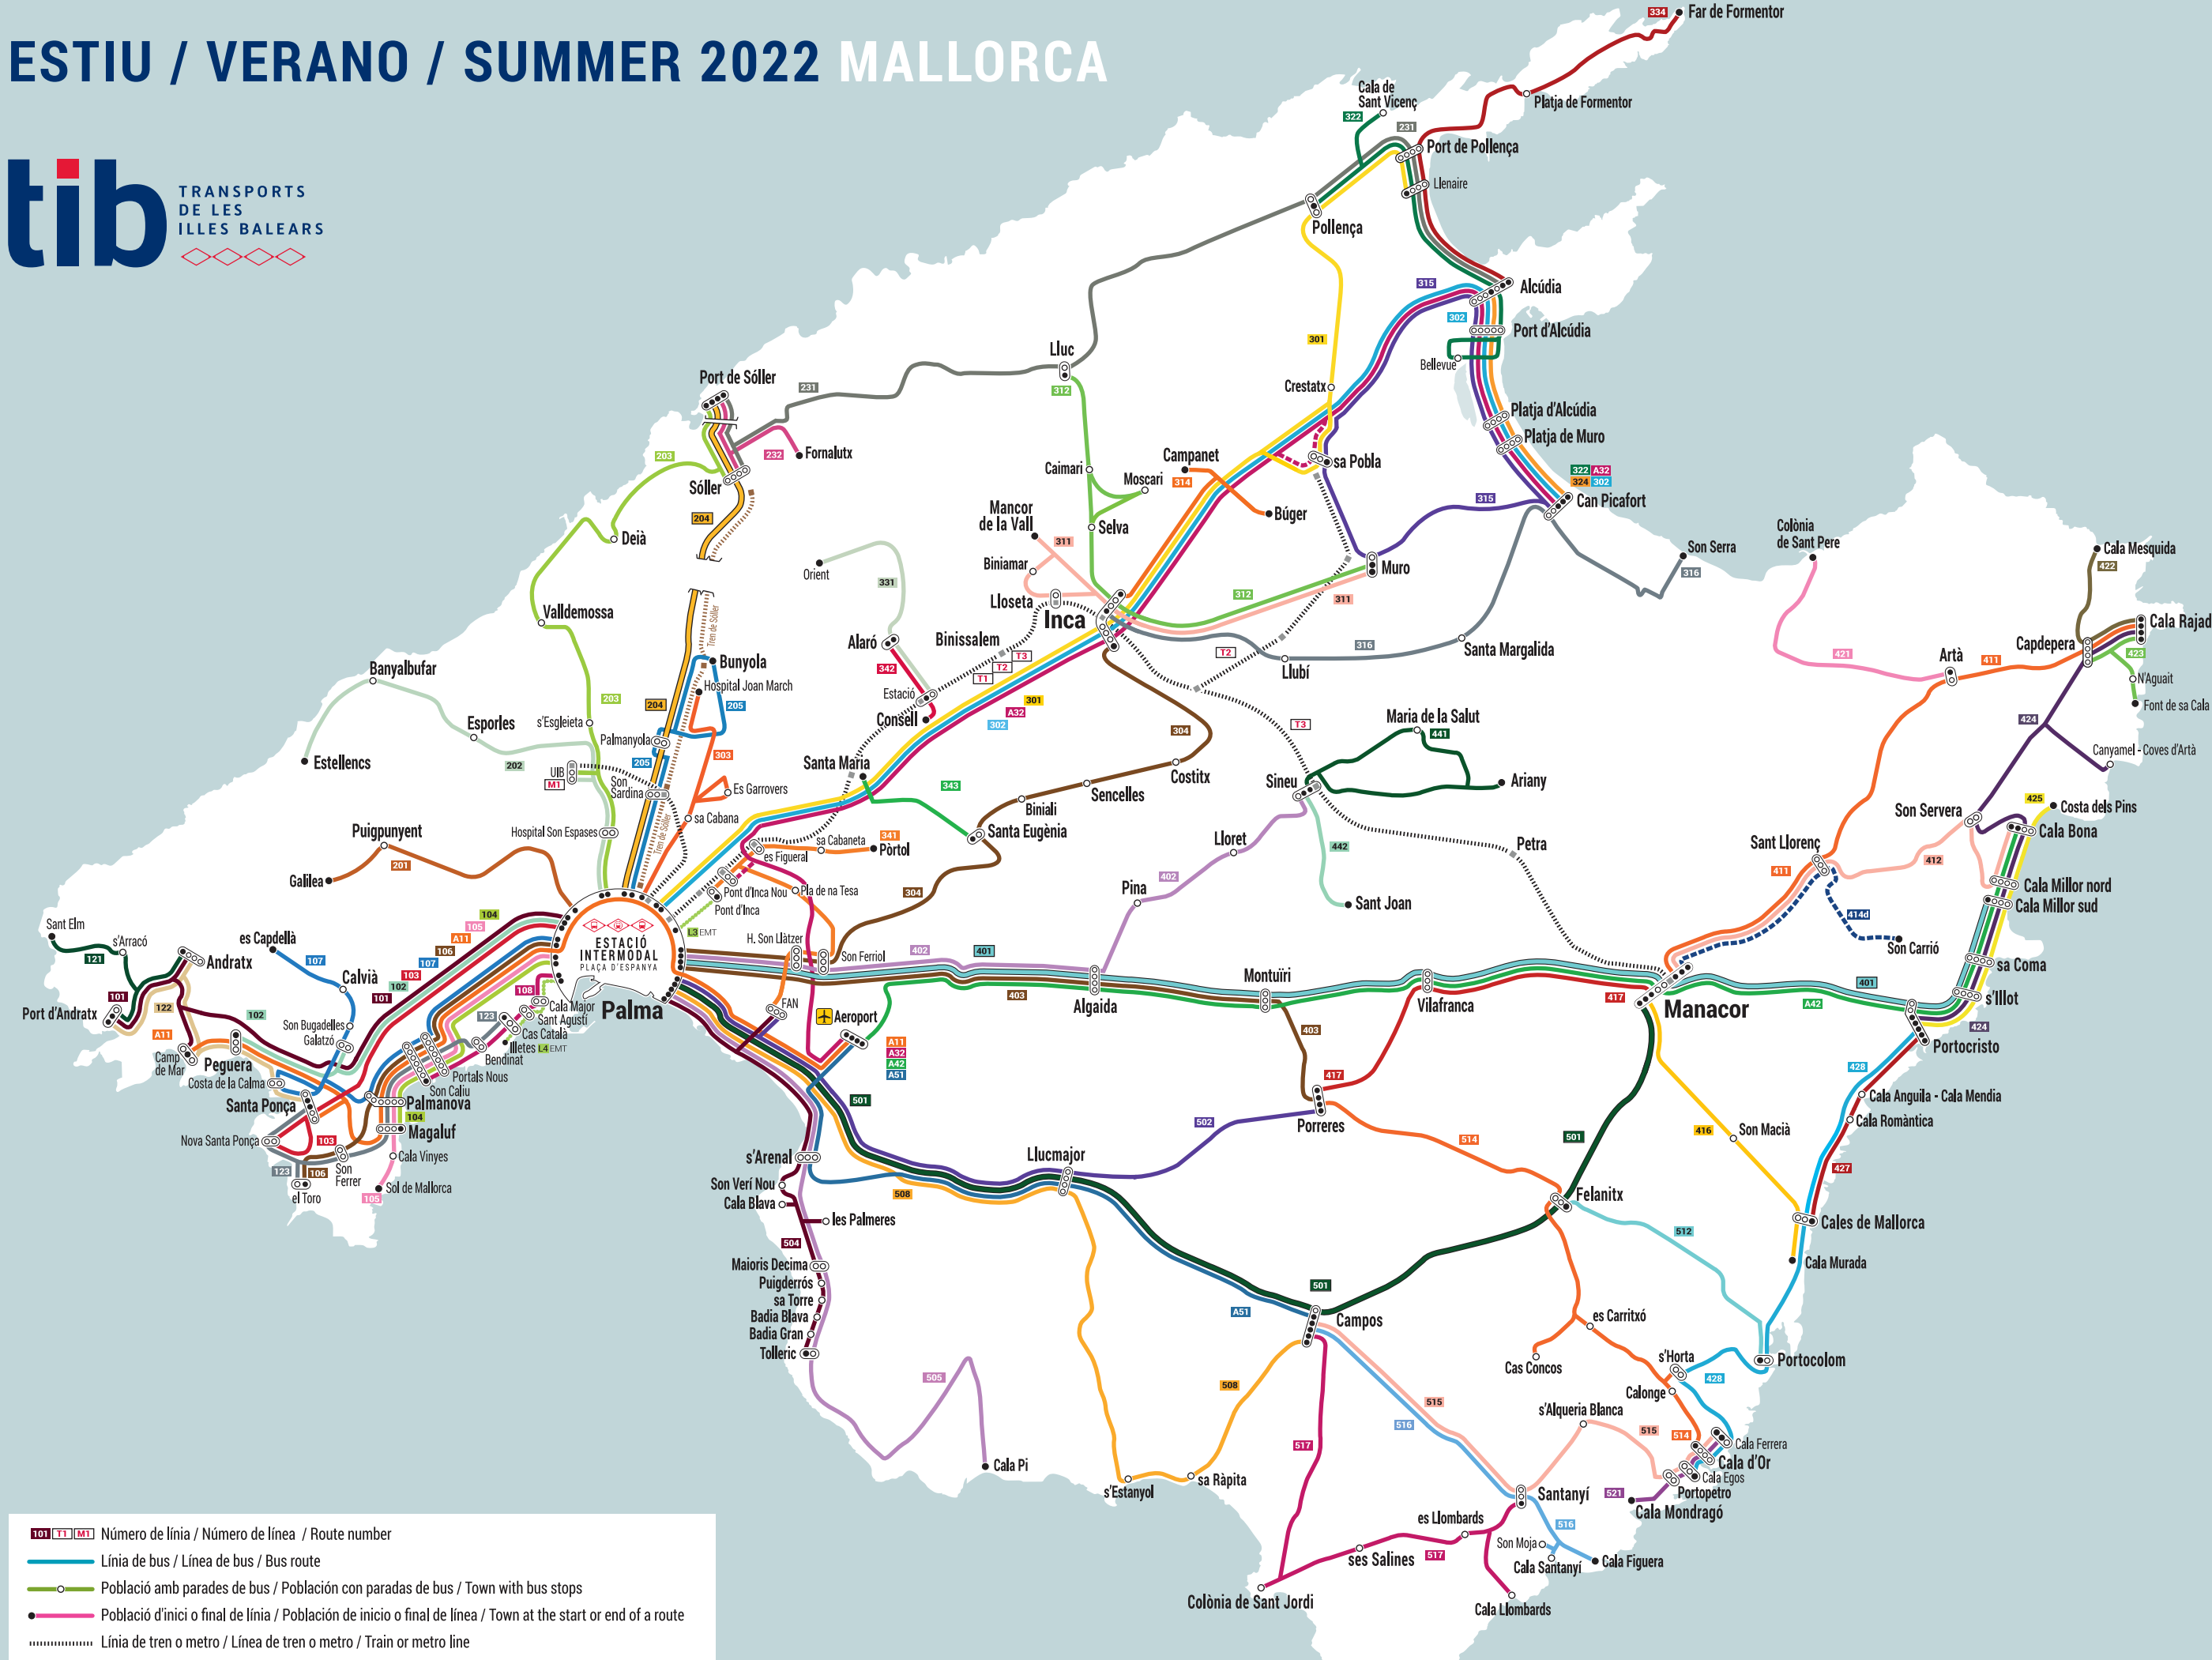

ESTIU / VERANO / SUMMER 2022 MALLORCA

101 T1 M1 Número de línia / Número de línea / Route number
— Línia de bus / Línea de bus / Bus route
— Població amb parades de bus / Población con paradas de bus / Town with bus stops
— Població d'inici o final de línia / Población de inicio o final de línea / Town at the start or end of a route
— Línia de tren o metro / Línea de tren o metro / Train or metro line
— Estació de tren o metro / Estación de tren o metro / Train or metro station
— Línia de bus a la demanda / Línea de bus a la demanda / On-demand bus service

Línies de tren i metro Líneas de tren y metro Train and metro lines

- T1 Inca - Palma
- T2 Sa Pobla - Palma
- T3 Manacor - Palma
- M1 UIB - Palma

Línies de bus Líneas de bus Bus routes

- 101 Port d'Andratx - Palma
- 102 Peguera - Palma
- 103 Santa Ponça - Palma
- 104 Magaluf - Palma
- 105 Sol de Mallorca - Palma
- 106 El Toro - Palma
- 107 Es Capdellà - Palma
- 108 Son Caliu - Palma
- 121 Sant Elm - Andratx
- 122 Port d'Andratx - Santa Ponça
- 123 Santa Ponça - Cas Català
- 201 Calileia - Palma
- 202 Estellencs - Palma
- 203 Port de Sóller - Valldemossa - Palma
- 204 Port de Sóller - Palma
- 205 Bunyola - Palma
- 231 Port de Sóller - Alcúdia
- 232 Port de Sóller - Fornalutx
- 301 Port de Pollença - Palma
- 302 Can Picafort - Palma
- 303 Hospital Joan March - Palma
- 304 Inca - Sencelles - Palma
- 311 Mancor de la Vall - Inca - Muro
- 312 Lluc - Inca - Muro
- 314 Búger - Campanet - Inca
- 315 Sa Pobla - Badia d'Alcúdia - Inca
- 316 Can Picafort - Inca
- 322 Pollença - Platja d'Alcúdia
- 324 Can Picafort - Alcúdia
- 331 Alaró - Orient
- 334 Alcúdia - Formentor
- 341 Pòrtol - Son Llàtzer - FAN
- 342 Alaró - Estació - Consell
- 343 Santa Eugènia - Santa Maria
- 401 Cala Millor sud - Palma
- 402 Sineu - Lloret - Palma
- 403 Porreres - Algaida - Palma
- 411 Cala Rajada - Manacor
- 412 Cala Bona - Manacor
- 414d Son Carrió - Manacor
- 416 Cala Murada - Manacor
- 417 Porreres - Manacor
- 421 Colònia de Sant Pere - Artà
- 422 Cala Mesquida - Cala Rajada
- 423 Font de sa Cala - Cala Rajada
- 424 Cala Rajada - Portocristo
- 425 Costa dels Pins - Portocristo
- 427 Cales de Mallorca - Portocristo
- 428 Cala d'Or - Portocristo
- 441 Ariany - Maria - Sineu
- 442 Sant Joan - Sineu
- 501 Manacor - Campos - Palma
- 502 Porreres - Lluçmajor - Palma
- 504 Tollerit - Palma
- 505 Cala Pi - Palma
- 508 Campos - sa Ràpita - Palma
- 512 Portocolom - Felanitx
- 514 Cala d'Or - Felanitx - Porreres
- 515 Cala d'Or - Campos
- 516 Cala Figuera - Campos
- 517 Santanyí - Colònia de Sant Jordi - Campos
- 521 Cala d'Or - Cala Mondragó
- A11 Camp de Mar - Aeroport
- A32 Can Picafort - Aeroport
- A42 Cala Bona - Aeroport
- A51 Campos - Aeroport

www.tib.org